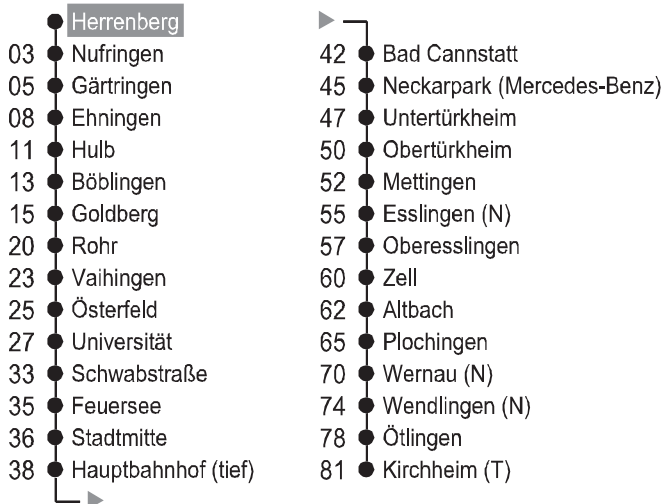

ab **Kirchheim (T) (Gleis 2)**

🕒	Montag - Freitag					Samstag					Sonn-/Feiertag				
	4	5	6	7	8	4	5	6	7	8	4	5	6	7	8
4	51					51					51				
5	21	51				21	51				21	51			
6	21	51				21	51				21	51			
7	21	51				21	51				21	51			
8	21	51				21	51				21	51			
9	21	51				21	51				21	51			
10	21	51				21	51				21	51			
11	21	51				21	51				21	51			
12	21	51				21	51				21	51			
13	21	51				21	51				21	51			
14	21	51				21	51				21	51			
15	21	51				21	51				21	51			
16	21	51				21	51				21	51			
17	21	51				21	51				21	51			
18	21	51				21	51				21	51			
19	21	51				21	51				21	51			
20	21	51				21	51 ^{A18}				21	51			
21	21	51				21	51 ^{A18}				21	51			
22	21	51				21	51 ^{A18}				21	51			
23	21	51				21	51 ^{A18}				21	51			
0	21 ^{V92}					21 ^{A18}					21 ^{V93}				

V92 = nur freitags, auch 5.01., 1.04., 12.05. und 2.06.10 V93 = nur 25., 26.12.09, 1.01., 2., 4.04., 1., 23.05. und 31.10.10 A18 = nicht 24.12.

nach

Kirchheim (T)

über

**Böblingen
Hauptbahnhof (tief)
Esslingen (N)**

ca. Fahrzeit in Minuten

Gültig vom 13.12.2009 bis 11.12.2010
Am 24. und 31.12. Verkehr wie samstags

Abfahrten auf Ihr Handy:
QR-Code abfotografieren oder
SMS 4512 an 0160 98942911

ab Herrenberg (Gleis 2/3)

■ = bis Plochingen V92 = nur freitags, auch 5.01., 1.04., 12.05. und 2.06.10 V93 = nur 25., 26.12.09, 1.01., 2., 4.04., 1., 23.05. und 31.10.10 A18 = nicht 24.12.